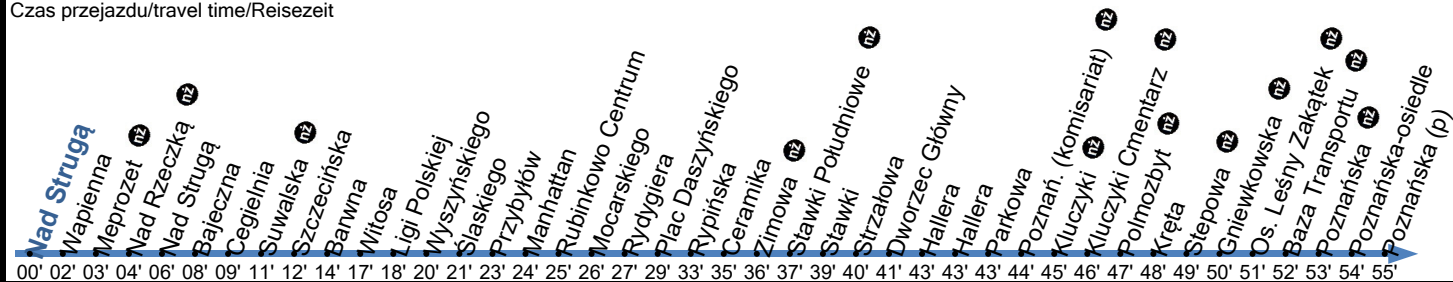

Przystanek: **NAD STRUGA 01**

Ważny od: 28.03.2024

Kierunek: POZNAŃSKA

Numer przystanku: 51601

Trasa: NAD STRUGA - Nad Strugą - Olsztyńska - Ligi Polskiej - Konstytucji 3 Maja - Dziewulskiego - Łyskowskiego - Rydygiera - Most gen. E.

Zawackiej - Łódzka - Podgórska - Poznańska -> POZNAŃSKA

Czas przejazdu/travel time/Reisezeit

**Dni nauki szkolnej**

Godziny	5	6	7	8	9	10	11	12	13	14	15	16	17	18	19	20	21	22
Minuty	00 40	42	07 38		05	36	20	45	45	44	50		10 ^z 20	50	35		05	58 ^z

Święta

Godziny	5	6	7	8	9	10	11	12	13	14	15	16	17	18	19	20	21	22
Minuty	05		12	15	10		10	10	10		11	10	11		11	10	05 ^z	

a - nie kursuje 24.12

z - zjazd do zajezdni od przystanku Rydygiera ulicami: Żółkiewskiego, Grudziądzka, Żwirki i Wigury.